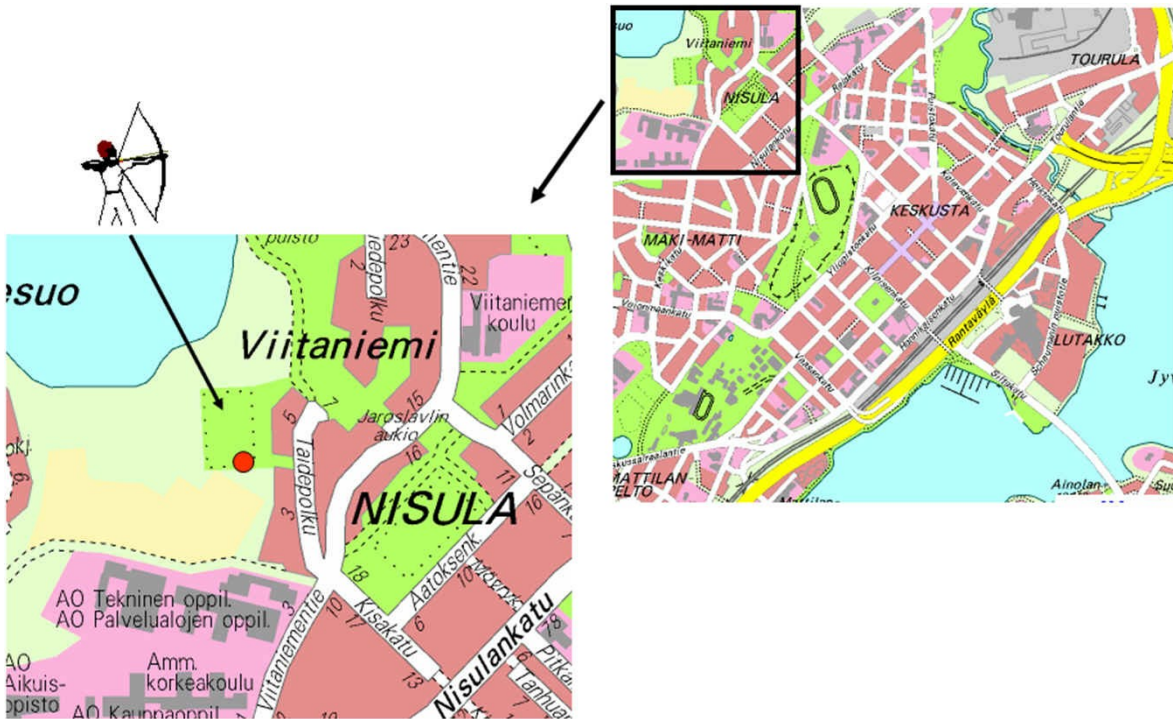

## ***HOMENOKAN FITA***

***19.8.2018***

- Kilpailumuoto:** 1440-kierros.
- 122 cm taulu kahdella pitkällä matkalla. Lyhyet matkat ammutaan kuudella nuolella. 80 cm spottitaulu kahdella lyhyellä matkalla, osuma-alue 5 - 10; lukuun ottamatta vaisto- ja longbow-ampujia, 50, 60- ja 70-vuotiaita tähtinampujia, luokkaa N 50 sekä 15-, 13- ja 11-vuotiaita junioriampujia, luokkaa T17, jotka ampuvat 10-renkaiseen tauluihin.
- Kilpailuluokat:** Kaikki SJAL:n luokat
- Kilpailupaikka:** Viitaniemen jousiammuntarata, Taidepolku, Jyväskylä
- Aikataulu:** Sunnuntaina 19.8.2018, välinetarkastus 10.00, harjoitusammunta 10.15, kilpailu alkaa 11.00
- Ilmoittautuminen:** 13.8 mennessä Tapio Puurulalle, tapio.puurula@gmail.com. Ilmoita nimesi, seurasi ja sarjasi.
- Maksimipaikkamäärä noin 60 ampujaa. Paikkatilanne ja ilmoittautuneet SJAL:n kilpailutiedotteet-foorumilla
- Maksut:** Aikuiset 30,00 €, juniorit 20 €. Maksu 13.8.2018 mennessä Jyväs-sulan tilille FI33 4600 0010 8591 77 .
- Lisää huomautuskenttään nimesi, seurasi ja sarjasi.
- Jälki-ilmoittautuneet ja paikalla maksavat +10,00 €
- Muuta:** Kantiini paikalla.

## Viitaniemen jousiammuntakenttä, taidepolun varrella:

Parkkipaikat kentän laidalla, jos tilaa riittää. Parkkipaikkoja löytyy lisäksi myös Taidepolun varrelta ja päästä, sekä esim. Kisakadun varrelta. Matkaa keskustasta n. 1,5 km.